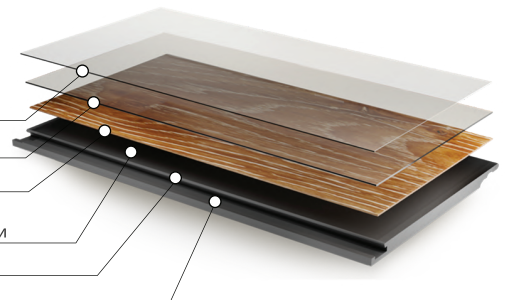

УСОВЕРШЕНСТВОВАННЫЙ КВАРЦЕВЫЙ SPC ЛАМИНАТ

уют в каждый дом

Категория: SPC Ламинат
Цвет: Дуб Альпийский
1536-2

Коллекция: Family
Фаска: 4V-groove
Размер: 1220 x 180 мм
Общая толщина: 4 мм
Толщина защитного слоя: 0,55 мм

Коллекция	Family
Размер планки	1220x180 мм
Общая толщина	4 мм
Толщина защитного слоя	0,55 мм
Количество в упаковке	12 шт. (2,635 м²)
Вес упаковки	22,8 кг
Плотность	2000 кг/м³
Соединение	Замковое Click
Структура поверхности	Фактура дерева

Структура усовершенствованного кварцевого SPC ламината

Полиуретановый защитный слой
с углеродными нанотрубками
от ультрафиолетовых лучей и истирания

Защитный структурированный слой из ПВХ

Декоративный слой

Каменно-полимерная плита высокой
плотности (SPC) с углеродными нанотрубками

Фаска с четырёх сторон

Замковая система

Наличие фаски	4v-groove	Закручивание после воздействия тепла	0мм
Использование с системой тёплый пол	≤ 28°C	Остаточная деформация	<0,01мм
Износостойкость	Группа Т	Устойчивость к свету	4 (Max-5)
Класс эмиссии формальдегида	Е0	Стабильность размеров	<0,1%
Устойчивость к пятнам и бытовым химикатам	Высокая	Класс использования	43
		Класс пожарной безопасности	КМ2